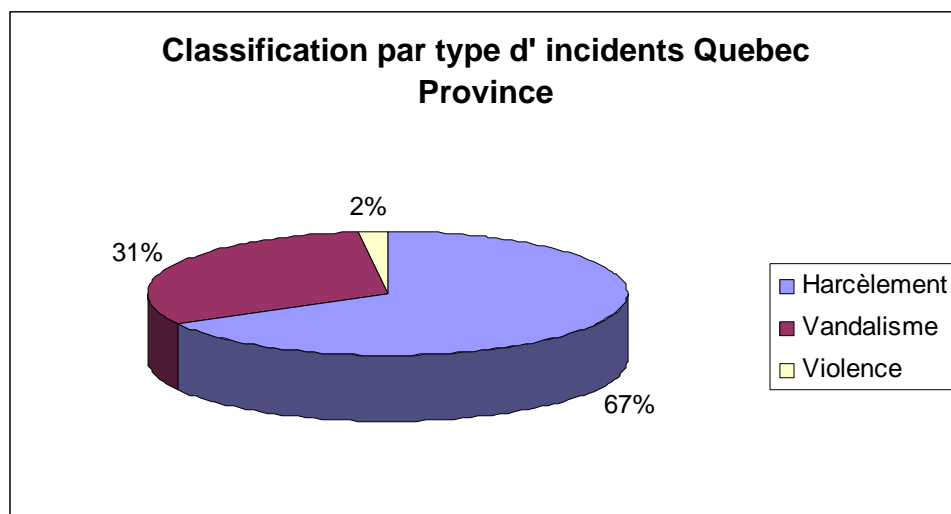

- Il y a eu 245 signalements à travers le Québec, soit 21,6 % du total des incidents enregistrés à travers le Canada et une baisse de 15,8 % par rapport aux 291 incidents de 2007.
- Si les incidents ont diminué de 19,3 % à Montréal, les cas d'antisémitisme pour les régions du Québec ont augmenté légèrement – 44 cas en 2008 par rapport à 42 en 2007. La baisse s'explique peut-être par la médiatisation d'affaires juridiques qui semble avoir eu un effet dissuasif.
- La Ligue s'inquiète en particulier de trois cas de violence survenus en région, une zone qui n'avait signalé aucun cas dans cette catégorie en 2007. Parmi ces cas, celui d'un jeune vacancier agressé lors d'une rencontre face à face sur la voie publique dans une zone rurale du Québec.
- Reflet du recours croissant aux nouvelles technologies pour la dissémination de la haine, la Ligne antiraciste de la Ligue a reçu 50 rapports d'activité haineuse en ligne avec une connexion vers le Québec, qu'il s'agisse du contenu, des auteurs de délits et/ou des victimes. Des courriels et des sites de réseautage social comme Facebook et YouTube servent tous les jours à diffuser du matériel haineux virulent.
- Les hausses au cours de l'été ont été particulièrement sensibles au Québec en juillet et en août, quand 63 des 245 cas signalés dans la province se sont produits. Ces deux mois regroupent à eux seuls 25,7 % de tous les cas de l'année. En région, 33 des 44 incidents signalés en 2008 (75 %) sont survenus au cours de ces deux mois d'été. Cela peut s'expliquer en partie par les préjugés continus contre des membres de la communauté juive ultra-orthodoxe, habitués à prendre leurs vacances à la campagne tous les ans. C'est, en fait, la poursuite d'une tendance notée dans le *Rapport 2007*.